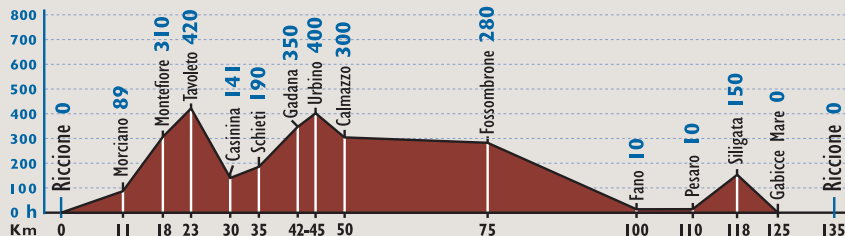

# Montefeltro Tour - Tour du Montefeltro

Riccione - Tavoleto - Urbino - Fossombrone - Fano - Pesaro - Riccione

Route No. *Parcours N. 12*

Difficulty: medium  
*Difficulté: moyenne*

Total 135 km

Gradient 1100 metres  
*Dénivelée 1100 mètres*

Recommended gears 39-23  
*Rapports conseillés 39-23*

Riviera di Rimini

SIGNORIA  
DEI MALATESTA  
la dolce vita delle colline riminesi

12

## Montefeltro Tour Tour du Montefeltro

Riccione - Tavoleto - Urbino - Fossombrone - Fano - Pesaro - Riccione

135 km

Difficulty: medium • Gradient 1100 metres  
*Difficulté: moyenne • Dénivelée 1100 mètres*