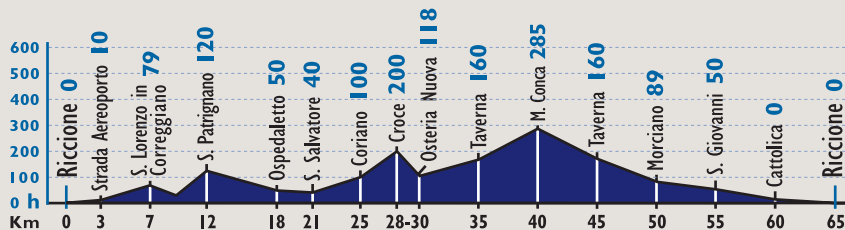

Sangiovese Tour - Tour du Sangiovese

Riccione - Coriano - Mercatino Conca - S.Giovanni in Marignano - Riccione

Route No. *Parcours N.* 14

Difficulty: easy

Difficult : facile

Total 65 km

Gradient 600 metres

D nivel e 600 m tres

Recommended gears 39-23

Rapports conseill s 39-23

Riviera di Rimini

14

Sangiovese Tour Tour du Sangiovese

Riccione - Coriano - Mercatino Conca - S.Giovanni in Marignano - Riccione

65 km

Difficulty: easy • Gradient 600 metres