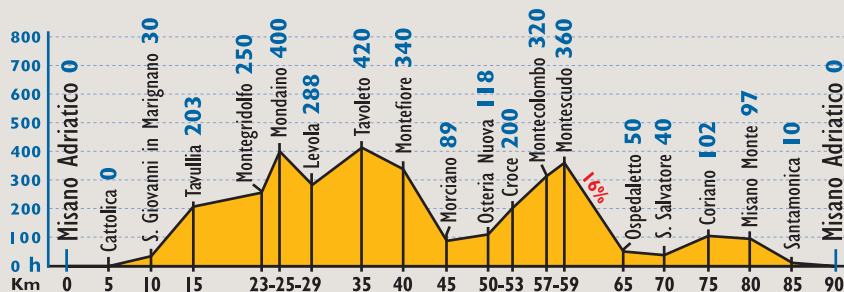

Misano Adriatico - Montegrolfo - Mondaino - Morciano - Montescudo - Misano Adriatico

Route No. *Parcours N.* 5

Difficulty: difficult
Difficulté: difficile

Total 90 km

Gradient 1200 metres
Dénivelée 1200 mètres

Recommended gears 39-25
Rapports conseillés 39-25

Riviera di Rimini

5

Olive Oil Tour
Tour de l'huile d'olive

Misano Adriatico - Montegrolfo - Mondaino - Morciano - Montescudo - Misano Adriatico

Difficulty: difficult • Gradient 1200 metres
Difficulté: difficile • Dénivelée 1200 mètres