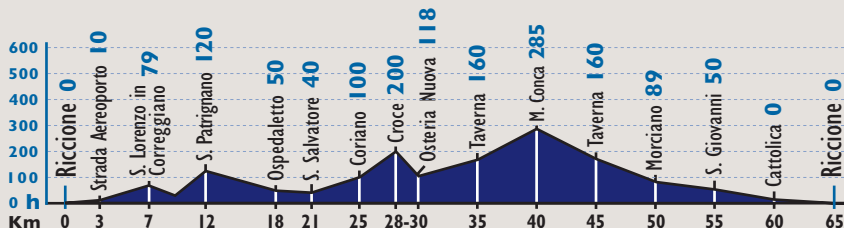

Giro del Sangiovese - Tour des Sangiovese-Weines

Riccione - Coriano - Mercatino Conca - S.Giovanni in Marignano - Riccione

Percorso *Strecke* N°14

Difficoltà: Facile
Schwierigkeit: Leicht

Totale km 65
Insgesamt Km 65

Dislivello 600 metri
Höhenunterschied 600 Meter

Rapporti consigliati 39-23
Empfohlene Übersetzungen 39-23

Riviera di Rimini

14

Giro del Sangiovese Tour des Sangiovese-Weines

Riccione - Coriano - Mercatino Conca - S.Giovanni in Marignano - Riccione