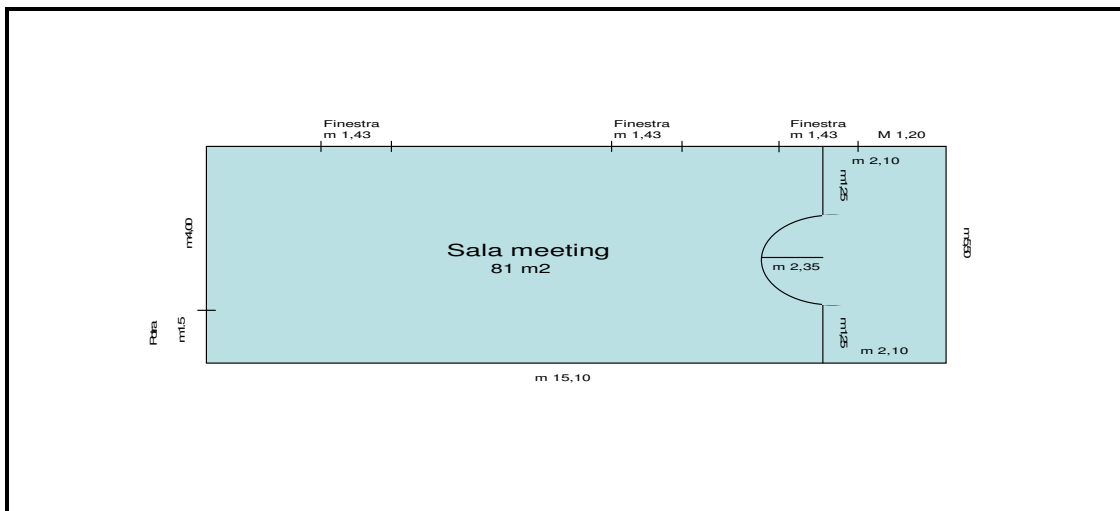

SALA MEETING FELLINI

	Area mq.	82
	Lung. x larg. mt.	15,10 mt x 5,50 mt
	Altezza mt.	3,10
	Teatro	100
	Banchi scuola	80
	Tavolo unico ferro di cavallo	50
	Cocktail	80
	Banchetto	60

ATTREZZATURE TECNICHE – TECHNICAL EQUIPMENT