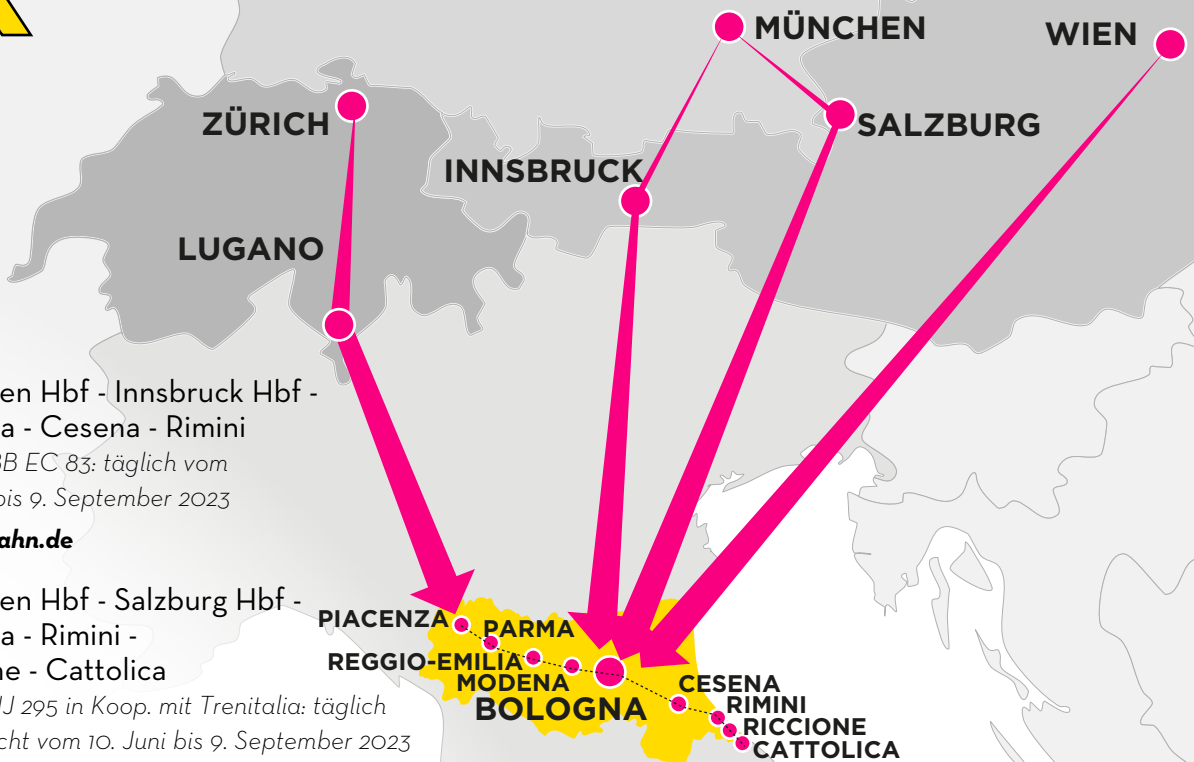

# Mit der Bahn in die Emilia-Romagna

München Hbf - Innsbruck Hbf - Bologna - Cesena - Rimini  
\* DB-ÖBB EC 83: täglich vom 25. Mai bis 9. September 2023

Tickets unter [bahn.de](http://bahn.de)

München Hbf - Salzburg Hbf - Bologna - Rimini - Riccione - Cattolica  
\* ÖBB NJ 295 in Koop. mit Trenitalia: täglich über Nacht vom 10. Juni bis 9. September 2023

Wien Hbf - Bologna - Rimini - Riccione - Cattolica  
\* ÖBB NJ 40233 in Koop. mit Trenitalia: täglich über Nacht vom 10. Juni bis 9. September 2023

Tickets unter [nightjet.com](http://nightjet.com)

Zürich HB - Lugano - Piacenza - Parma - Reggio Emilia - Modena - Bologna  
\* SBB EC 307 in Koop. mit Trenitalia: täglich und ganzjährig